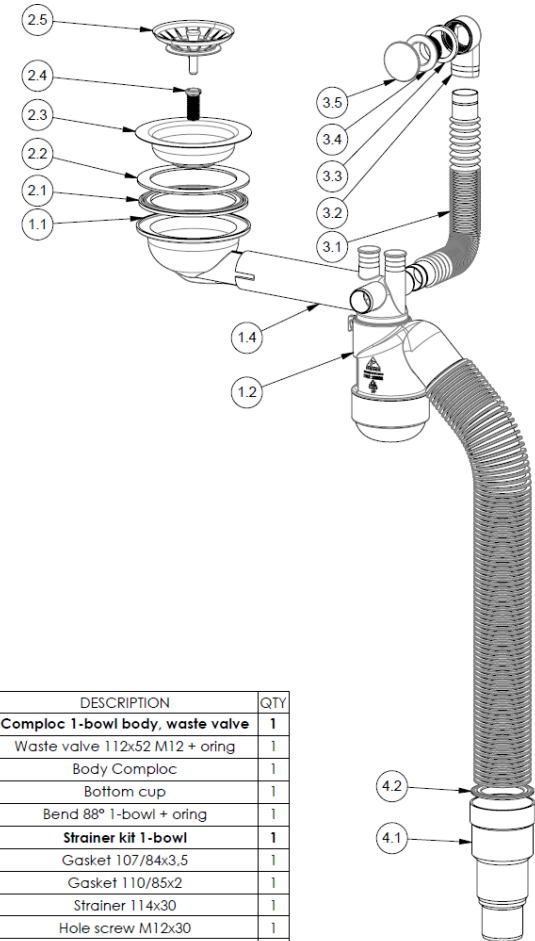

Carlo Casagrande & Co Oy

ITEM	PART NR	DESCRIPTION	QTY
1	139973	Comoloc 1-bowl body, waste valve	1
1.1	63061	Waste valve 112x52 M12 + oring	1
1.2	63035	Body Comoloc	1
1.3	619771	Bottom cup	1
1.4	127093	Bend 88° 1-bowl + oring	1
2	138091	Strainer kit 1-bowl	1
2.1	61942	Gasket 107/84x3.5	1
2.2	71169	Gasket 110/85x2	1
2.3	71387	Strainer 114x30	1
2.4	71431	Hole screw M12x30	1
2.5	13712	Strainer plug	1
3	3300018	Overflow kit	1
3.1	71448	Overflow pipe 180-570	1
3.2	631091	House M28	1
3.3	61287	Gasket M28	1
3.4	71639	Connector M28x16	1
3.5	71636	Cover plate D40	1
4	12675	Outlet sleeve	1
4.1	61864	Outlet sleeve 56/50-40	1
4.2	71674	Gasket 61,5/42x1,5	1

Pakk. koko 18 kpl
 Lvi-numero 5974811
 Ean 6415859748111

1836020 COMLOC 1-ALTAINEN