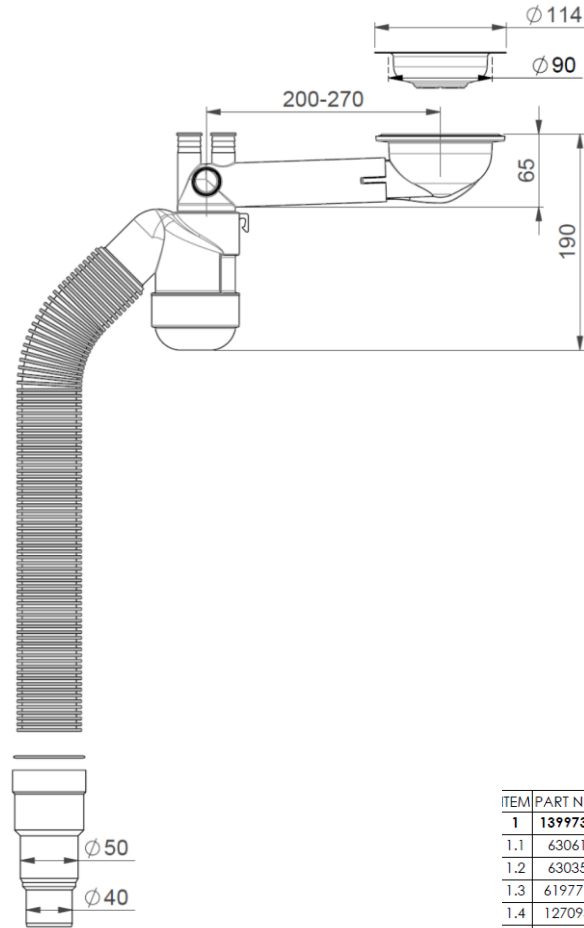

Carlo Casagrande & Co Oy

ITEM	PART NR	DESCRIPTION	QTY
1	139973	Comoloc 1-bowl body, waste valve	1
1.1	63061	Waste valve 112x52 M12 + oring	1
1.2	63035	Body Comoloc	1
1.3	619771	Bottom cup	1
1.4	127093	Bend 88° 1-bowl + oring	1
2	138091	Strainer kit 1-bowl	1
2.1	61942	Gasket 107/84x3.5	1
2.2	71169	Gasket 110/85x2	1
2.3	71387	Strainer 114x30	1
2.4	71431	Hole screw M12x30	1
2.5	13712	Strainer plug	1
3	3300018	Overflow kit	1
3.1	71448	Overflow pipe 180-570	1
3.2	631091	House M28	1
3.3	61287	Gasket M28	1
3.4	71639	Connector M28x16	1
3.5	71636	Cover plate D40	1
4	12675	Outlet sleeve	1
4.1	61864	Outlet sleeve 56/50-40	1
4.2	71674	Gasket 61,5/42x1,5	1

Pakk. koko 18 kpl
 Lvi-numero 5974811
 Ean 6415859748111

1836020 COMLOC 1-ALTAINEN