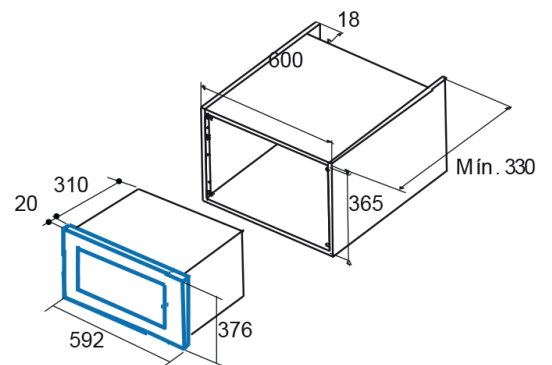

# MIKROAALTOUUNI

- Integroitava
- Tilavuus 20 L
- 24,5 cm pyörivä alusta
- RST sisäpinnat
- Musta lasi + rst
- Teho 800 W
- 5 tehoaluetta
- 6 automaattista ohjelmaa
- Pikastartti
- Automaattinen sulatus aika/paino
- Ajastin 0 – 60 min
- Lapsilukko
- Rst mallissa ei kelloa
- Ulkomitat KxLxS (cm) 39x59,5x32
- Sisämitat KxLxS (cm) 21,1x31,5x29,6