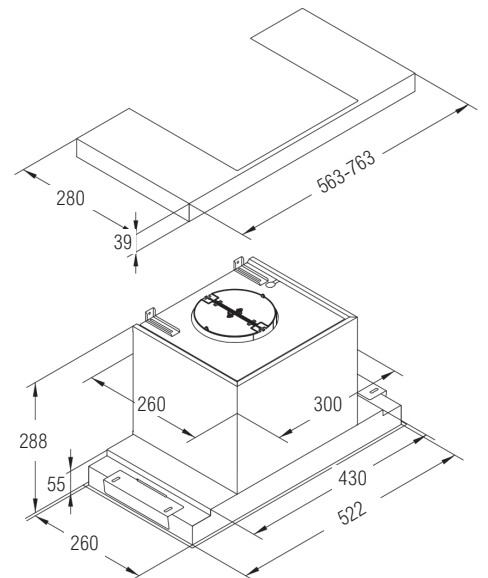

# LINEAR

- Kalusteisiin integroitava
- Leveys: 56 cm
- Väri: RST
- 3+1 nopeutta
- Painonapit
- Energialuokka B
- Imuteho: (UNE/EN 61591) max. 710 m<sup>3</sup>/h
- Äänitaso: (Reg.(EU) n. 65/2014) max. 62 dB(A)
- Valot: LED valot 2x2,1W
- Pestävä rasvasuodatin 1 kpl
- Minimi asennuskorkeus liesitason pinnasta:
  - valurauta-, keraaminen- ja induktioliesitaso 450 mm
  - kaasuliesitaso 650 mm
- Lisävarusteet:
  - aktiivihiilisuodatin
  - kaukosäädin

Koodit:

E062000035 LINEAR 530 VALK./RST (5)

E750000021 E.STYLE AKTIIVIHIIILISUODA. (5)

E502000016 E.STYLE KAUKOSÄÄDIN (3 & 5)