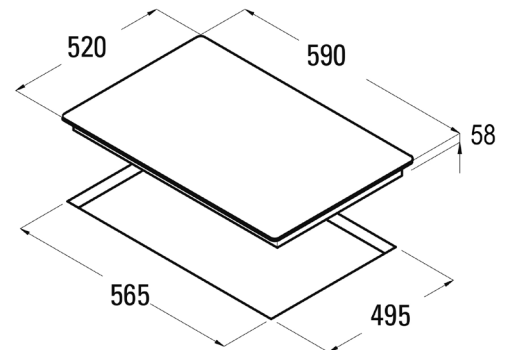

INDUKTIOTASO

- 4 keittoaluetta (4 BOOSTER keittoaluetta)
 - Etuoikea: BOOSTER Ø 160 mm, teho 1,2 kW (max. 1,5 kW)
 - Takaoikea: BOOSTER Ø 180 mm, teho 1,8 kW (max. 2,3 kW)
 - Etuvasen: BOOSTER Ø 210 mm, teho 2,0 kW (max. 2,3 kW)
 - Takavasen: BOOSTER Ø 160 mm, teho 1,2 kW (max. 1,5 kW)
- 9 tehoaluetta + BOOSTER
- Hipaisukytkimet
- Pyöröreunahionta
- Automaattinen kattilantunnistus
- Ajastin hälytyksellä kaikilla keittoalueilla
- Automaattinen turvasammutus
- Erilliset tehonäytöt kaikilla keittoalueilla
- Lapsilukko
- Kokonaisteho 7,0 kW
- Mitat LxSxK (cm) 59x52x5,8

Koodi:

IB6304BK INDUKTIOLIESITASO CATA
IB6304BK, 60CM, MUSTA