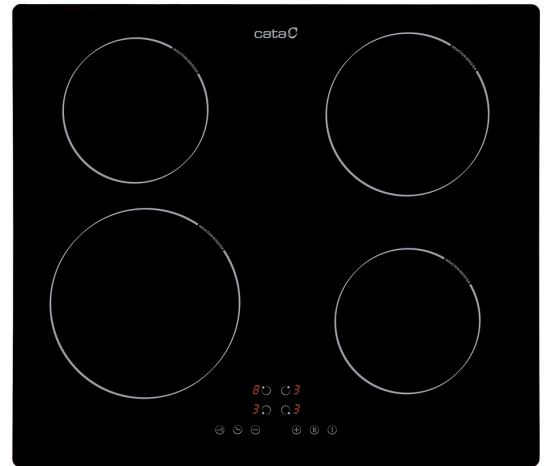

INDUKTIOTASO

- 4 keittoaluetta (4 BOOSTER keittoaluetta)
 - Etuoikea: BOOSTER Ø 160 mm, teho 1,2 kW (max. 1,5 kW)
 - Takaoikea: BOOSTER Ø 180 mm, teho 1,8 kW (max. 2,3 kW)
 - Etuvasen: BOOSTER Ø 210 mm, teho 2,0 kW (max. 2,3 kW)
 - Takavasen: BOOSTER Ø 160 mm, teho 1,2 kW (max. 1,5 kW)
- 9 tehoaluetta + BOOSTER
- Hipaisukytkimet
- Pyöröreunahionta
- Automaattinen kattilantunnistus
- Ajastin hälytyksellä kaikilla keittoalueilla
- Automaattinen turvasammutus
- Erilliset tehonäytöt kaikilla keittoalueilla
- Lapsilukko
- Kokonaisteho 7,0 kW
- Mitat LxSxK (cm) 59x52x5,8

Koodi:

IB6304BK INDUKTIOLIESITASO CATA
IB6304BK, 60CM, MUSTA