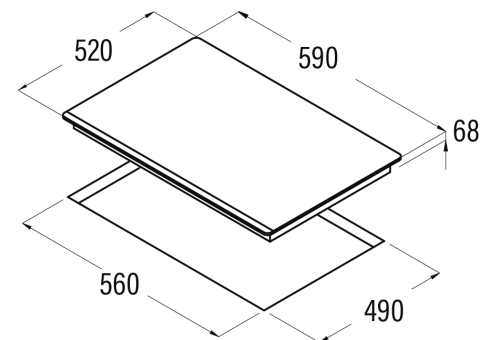

# INDUKTIOTASO

- 4 keittoaluetta (4 BOOSTER keittoaluetta)
- 2 vapaa-alueista keittoaluetta 21,5 x 38 cm
  - Etuoikea: BOOSTER 23,5 x 18,4 cm teho 1,6 kW (max. 1,85 kW)
  - Takaoikea: BOOSTER 23,5 x 18,4 cm teho 2,1 kW (max. 3,00 kW)
  - Etuvasen: BOOSTER 23,5 x 18,4 cm teho 1,6 kW (max. 1,85 kW)
  - Takavasen: BOOSTER 23,5 x 18,4 cm teho 2,1 kW (max. 3,00 kW)
- 9 tehoaluetta + BOOSTER
- Hipaisukytkimet
- Viistohionta etureunassa + pyöröreunahionta muissa reunoissa
- Automaattinen kattilantunnistus
- Ajastin hälytyksellä kaikilla keittoalueilla
- Automaattinen turvasammutus
- Erilliset tehonäytöt kaikilla keittoalueilla
- Lapsilukko
- Kokonaisteho 7,4 kW
- Mitat LxSxK (cm) 59x52x6,8

Koodi:

IF6002BK INDUKTIOLIESITASO CATA  
IF6002BK, 60CM, MUSTA