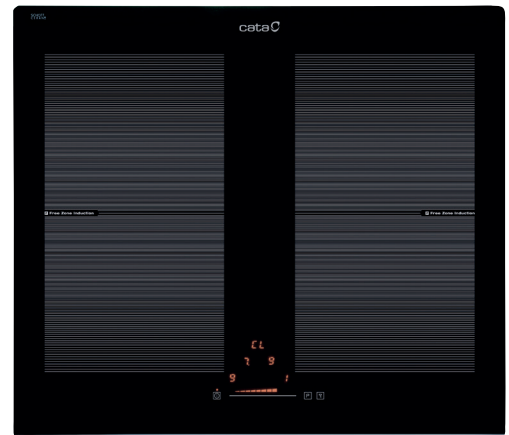

# INDUKTIOTASO

- 4 keittoaluetta (4 BOOSTER keittoaluetta)
- 2 vapaa-alueista keittoaluetta 21,5 x 38 cm
  - Etuoikea: BOOSTER 23,5 x 18,4 cm teho 1,6 kW (max. 1,85 kW)
  - Takaoikea: BOOSTER 23,5 x 18,4 cm teho 2,1 kW (max. 3,00 kW)
  - Etuvasen: BOOSTER 23,5 x 18,4 cm teho 1,6 kW (max. 1,85 kW)
  - Takavasen: BOOSTER 23,5 x 18,4 cm teho 2,1 kW (max. 3,00 kW)
- 9 tehoaluetta + BOOSTER
- Hipaisukytkimet
- Viistohionta etureunassa + pyöröreunahionta muissa reunoissa
- Automaattinen kattilantunnistus
- Ajastin hälytyksellä kaikilla keittoalueilla
- Automaattinen turvasammutus
- Erilliset tehonäytöt kaikilla keittoalueilla
- Lapsilukko
- Kokonaisteho 7,4 kW
- Mitat LxSxK (cm) 59x52x6,8

Koodi:

IF6002BK INDUKTIOLIESITASO CATA  
IF6002BK, 60CM, MUSTA