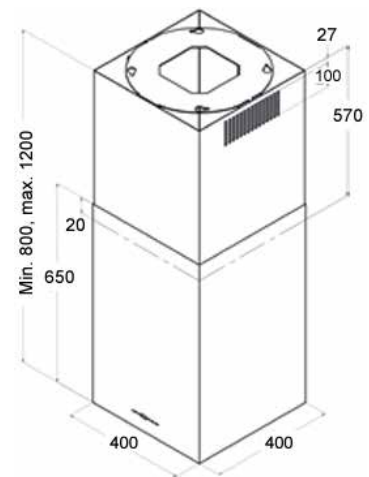

ANTARES ISOLA

- Leveys: 40 cm
- 5 nopeutta
- Imuteho m³/h (IEC 61591): min/max // 179/519
- Äänitaso dB(A) (EN 60704-3): min/max // 49/66
- Valot: 2 x 35W halogeeni
- Minimi asennuskorkeus liesitason pinnasta:
 - valurauta-, keraaminen- ja induktioliesitaso/65 cm
 - kaasuliesitaso/75 cm
- Sisältää:
 - metalliset pestävät rasvasuodattimet
 - vaihdettavan aktiivihiilisuodattimen

Koodi:

S13ATI4852E

ANTARES ISOLA 40 cm RST

S23AF300

AKTIIVIHIILISUODATIN AF300