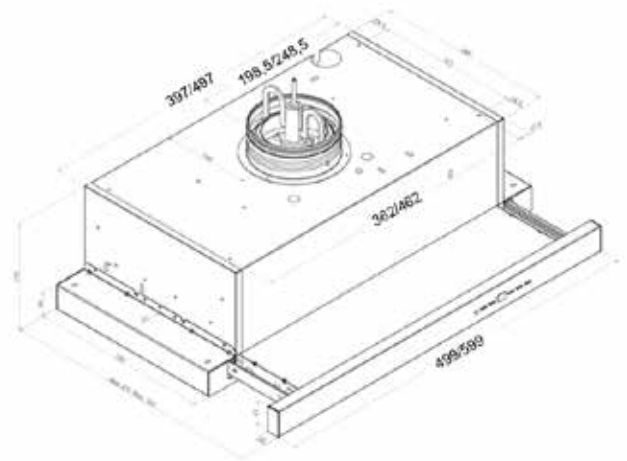

# ESTY 0-ASENTO

- Kalusteisiin integroitava (AC + EC-ohjaus)
- Leveys: 50, 60 cm
- Kts. AC ohjauspiirin tiedot s. 22
- 4 nopeutta
- Automaattinen sulkuventtiili
  - avautuu käynnistettäessä, sulkeutuu sammuttaessa
  - auki/kiinni asennot voi säätää haluamukseen
- Ajastintoiminto
  - 15 min kuluttua nopeus putoaa 1 nopeudelle ja valot sammuvat
  - sulkuventtiili sulkeutuu automaattisesti 1h kuluttua
- Valot: LED
- Minimi asennuskorkeus liesitason pinnasta:
  - valurauta-, keraaminen- ja induktioliesitaso/45 cm
  - kaasuliesitaso/65 cm
- Varmistettava yhteensopivuus huippumuriin

Koodi:

SHESF553WZP ESTY 50 CM 0-ASENTO VALKOINEN

SHESF653WZP ESTY 60 CM 0-ASENTO VALKOINEN