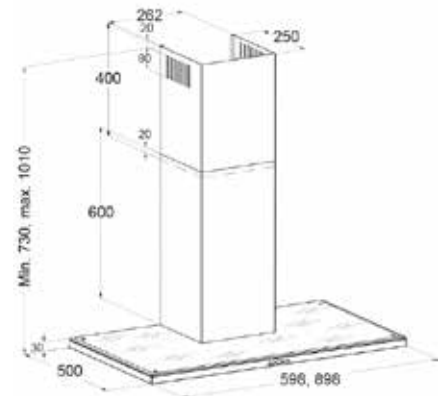

SLIM DELUXE 0-ASENTO

- Seinämalli (AC + EC-ohjaus)
- Leveys: 60, 90 cm
- Kts. AC ohjauspiirin tiedot s. 22
- 4 nopeutta
- Automaattinen sulkuventtiili
 - avautuu käynnistettäessä, sulkeutuu sammuttaessa
 - auki/kiinni asennot voi säätää haluamukseen
- Ajastintoiminto
 - 15 min kuluttua nopeus putoaa 1 nopeudelle ja valot sammuvat
 - sulkuventtiili sulkeutuu automaattisesti 1h kuluttua
- Valot: LED
- Minimi asennuskorkeus liesitason pinnasta:
 - valurauta-, keraaminen- ja induktioliesitaso/45 cm
 - kaasuliesitaso/65 cm
- Varmistettava yhteensopivuus huippuimuriin

Koodi:

SHSLW6852SZP SLIM DELUXE 60 cm 0-ASENTO
SHSLW9852SZP SLIM DELUXE 90 cm 0-ASENTO